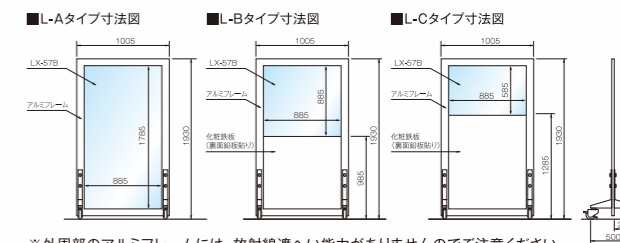

### SPN-100 【製品寸法】H100×W90×D脚部40cm

### SPN-130 【製品寸法】H130×W90×D脚部40cm

◆寸法図(単位mm)

※外周部のアルミフレームには、放射線遮へい能力がありませんのでご注意ください。

製造販売業者：日本電気硝子株式会社

規格番号	鉛当量 (mmPb)	タイプ	重量 (kg)
LX-LA-08	0.8	LAタイプ(全面ガラス)	81
LX-LA-10	1.0		85
LX-LA-15	1.5		92
LX-LA-20	2.0		106
LX-LB-08	0.8	LBタイプ(上部1/2ガラス)	89
LX-LB-10	1.0		92
LX-LB-15	1.5		96
LX-LB-20	2.0		106
LX-LC-08	0.8	LCタイプ(上部1/3ガラス)	95
LX-LC-10	1.0		98
LX-LC-15	1.5		101
LX-LC-20	2.0		109

[製品寸法(外寸)]  
1,005(W)×1,930(H)mm/脚部500(D)mm(3タイプ共通)  
※価格はお問い合わせください

◆オプション

専用棚  
取り付け高さも調整でき、  
使用しない時は  
折りたたむこともできます。  
※棚板寸法：幅942×奥行300mm  
※耐荷重量：約3kg