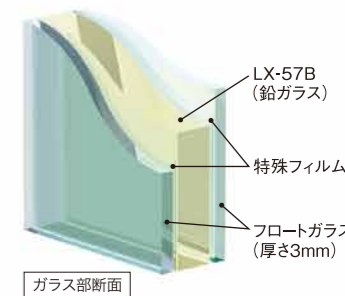

X線防護衣用ラック(ラクラック) HL-103S/HL-106W

丈夫な
専用設計

奥行きが少ない場所でもお使いになれる、防護衣専用ラックです。
木製ハンガーに掛ける手間なく、掛けるのも着るのも楽です。

- ●ステンレス製
- ●キャスター付(ストッパー4カ所)
- ●1カ所に3着程度までの重ね掛けも可能です。
- ●組立済みで配送しますので、手間なくご使用いただけます。

奥行き
少ない場所に

規格番号	タイプ	製品寸法 (cm)	希望小売価格 (円/税抜)	規格番号	タイプ	製品寸法 (cm)	希望小売価格 (円/税抜)
HL-103S	片面(3着掛)	W75×H136×D37	98,000*	HL-106W	両面(6着掛)	W75×H136×D58	120,000*

※[大型荷造運送費]対象品

X線防護衣用ラック(T型パイプスタンド) HL-301T

丈夫な
専用設計

限られたスペースでも圧迫感の少ない、省スペース型。
安定感の良い5脚式です。

- ●キャスター付(ストッパー2カ所)
- ●組立済みで配送しますので、手間なくご使用いただけます。

※2023年5月価格改定しました。

規格番号	タイプ	製品寸法 (cm)	希望小売価格 (円/税抜)
HL-301T	1着掛	脚部W60×D60,ポール高H134	53,000

※[大型荷造運送費]対象品

※撮影に使用しているX線防護用具及び木製ハンガーは、ご使用になられる場合のイメージを表現しているものであり、ラック・スタンドに付属するものではありません。

X線防護衣用ハンガースタンド HS-211/HS-306

丈夫な
専用設計

- ●キャスター付(ストッパー2カ所)
- ●組立済みで配送しますので、手間なくご使用いただけます。

※2023年5月価格改定しました。

規格番号	タイプ	製品寸法 (cm)	希望小売価格 (円/税抜)
HS-211	10着程度掛	W60×D45×H144	39,000
HS-306	6着程度掛	脚部W60×D60,ポール高H153	53,000

※[大型荷造運送費]対象品

間仕切り

羽衣防護衝立(パイプフレーム組立式) SPN

必要な場所に手軽に設置できます。

- ●設置時に、組み立て作業をお願いしています。
- ●キャスター付

SPN-100 【製品寸法】H100×W90×D脚部40cm

SPN-130 【製品寸法】H130×W90×D脚部40cm

SPN-160 【製品寸法】H160×W90×D脚部40cm

※2023年5月価格改定しました。

シリーズ (遮へい素材)	規格番号	鉛当量 (mmPb)	重量 (kg)	希望小売価格 (円/税抜)
シロ	SPN-100-25	0.25	8	99,000
	SPN-100-35	0.35	9	108,000
ソフ	SPN-130-25	0.25	9	115,000
	SPN-130-35	0.35	10	121,000
	SPN-160-25	0.25	11	129,000
	SPN-160-35	0.35	12	138,000

カラー：●グリーンのみ ※[大型荷造運送費]対象品
PN後継品:SPN

※羽衣防護カーテンは、2014年1月に掲載を終了しました。

LX防護衝立(鉛ガラス製) LX

鉛ガラスを大きく使った、可動式の衝立です。
不透明部分は鉛入りの化粧鉄板です(ブルー、クリームの2種)。

- ●キャスター付

鉛ガラス LX-57Bを使用した
移動式の防護衝立です。
透明度の高いガラスを通して
良好な視界が得られます。
ガラス部は、LX-57Bとフロート
ガラスの多層構造(曲面タイプ
は除く)なので、強い衝撃を
受けても割れにくく、安心して
お使いいただけます。
ガラスが万が一割れても、飛散
しません。

◆寸法図(単位mm)

※外周部のアルミフレームには、放射線遮へい能力がありませんのでご注意ください。

製造販売業者：日本電気硝子株式会社