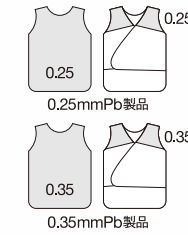

シンプラー

付属機能を、「肩パッド」程度の着心地に最低限必要なものだけに絞り込んだシンプル設計。

サイズの目安 (cm)

サイズ	エプロン		コート		着用者胸囲 (着衣寸法)	着用者身長
	着丈	前幅	着丈	着幅		
S	88	55	85	53	~ 90	150
M	98	58	90	58	90 ~ 100	160
L	108	58	95	61	100 ~ 110	170
LL	113	63	100	65	110 ~ 120	175

※コートの前幅は、前面(着丈)より5cm短くなっています。

シンプラー・コート MSC/SSC

背・側面からの散乱線にも配慮した360度防護タイプ。
背面の鉛当量は、JISに準拠して0.25mmPbです。

安全重視設計
背面 0.25mmPb
JIS 準拠
(31ページ参照)

バックルタイプのベルトにもできます。注文時にご指定下さい。

オーバーラップ式サイドスリット。側面の防護効果を高め生体線より安全に守ります。

規格製品のベルトは、マジックテープタイプです。

シンプラー・フロントすっきりエプロン SFA

背面のマジックテープを合わせて着用するエプロンタイプです。前面にベルトやマジックテープがありませんので、汚れの拭き取りがスムーズです。

**フロントすっきり
汚れの拭き取りが
スムーズです。**

※2023年5月価格改定しました。

シリーズ (遮へい素材)	規格番号	鉛当量 (mmPb)	サイズ	重量 (kg)	希望 小売価格 (円/税抜)
ソフライト (含鉛)	SFA-25M	0.25	M	2.0	39,000
	SFA-25L		L	2.3	43,000
	SFA-35M	0.35	M	2.5	42,000
	SFA-35L		L	2.9	46,000